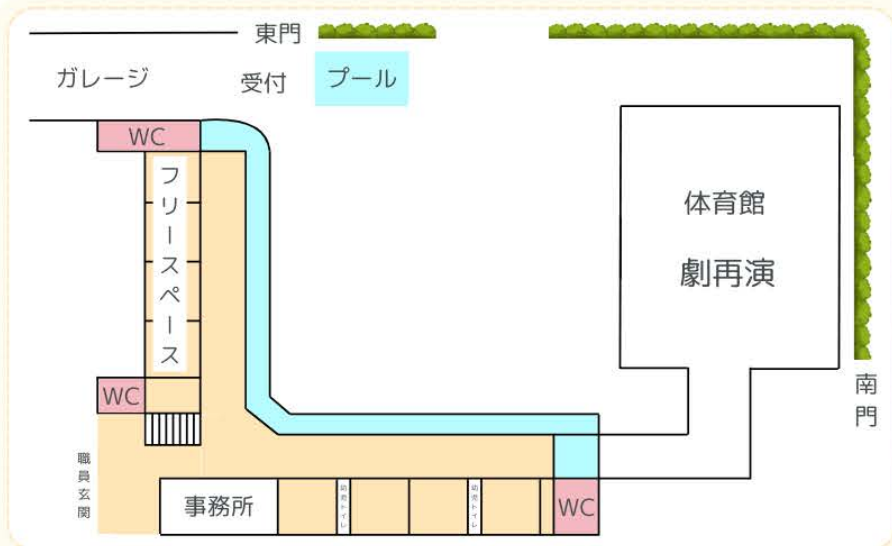

開園50周年

令和7年現在

定員300名

卒園児数6091名

50th Anniversary

—園内MAP—

—北側1階教室—

フリースペース

懐かしの先生方・ご友人とのお話や・休憩にご利用ください

—2階教室—

アルバム展示ブース

第4回～第49回の卒園アルバムを展示しています。

—体育館—

R6年度年長 劇再演

10:15～ さつき 『ジャングル・クルーズ』

10:45～ すみれ 『ONE PIECE』

11:30～ あやめ 『人間になりたがった猫』

※座席に限りがあります。

—音楽室—

R6年度 描画展示

みんなが 大きくなった時に
また会いたいね この場所で
今日と同じ 笑顔見たら
すぐわかるよ 君が誰だか

『未来の中で会おうよ』