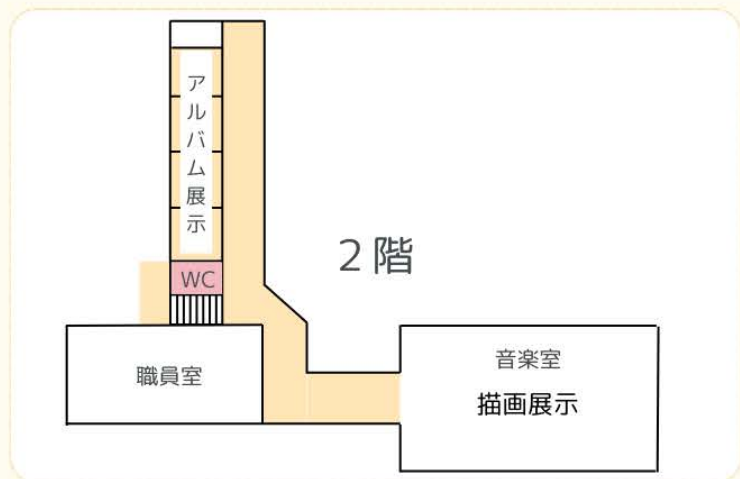

開園50周年

令和7年現在

定員300名

卒園児数6091名

50th Anniversary

—園内MAP—

—北側1階教室—

フリースペース

懐かしの先生方・ご友人とのお話や・休憩にご利用ください

—2階教室—

アルバム展示ブース

第4回～第49回の卒園アルバムを展示しています。

—体育館—

R6年度年長 劇再演

10:15～ さつき 『ジャングル・クルーズ』

10:45～ すみれ 『ONE PIECE』

11:30～ あやめ 『人間になりたがった猫』

※座席に限りがあります。

—音楽室—

R6年度 描画展示

みんなが 大きくなった時に
また会いたいね この場所で
今日と同じ 笑顔見たら
すぐわかるよ 君が誰だか

『未来の中で会おうよ』